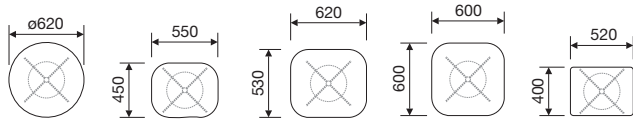

## Feather table | Soffbord

Höjd 460 mm, 530 mm, 600 mm