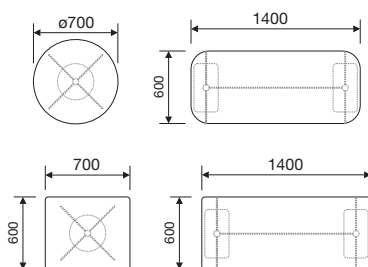

## Feather table | Soffbord

Höjd 460 mm, 530 mm, 600 mm

## Feather table | Bord

Höjd 730 mm

## Feather table | Ståbord

Höjd 900 mm, 1060 mm

### Stativ standard

Höjd: 460, 530, 600, 730, 900 and 1060 mm.

Färger: vit, silver, svart, krom.