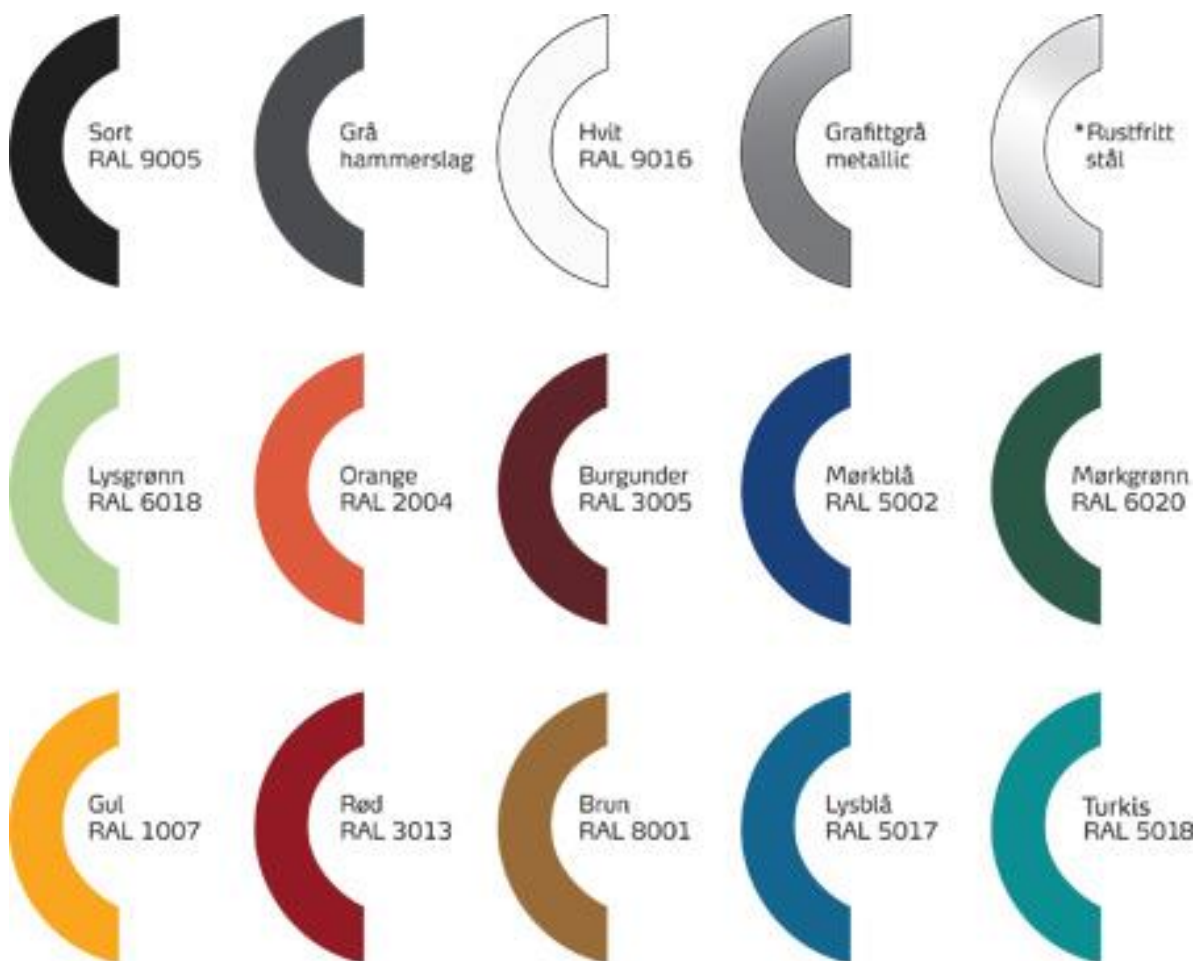

Ekstra forbehandling utendørskvalitet art. 326002 må spesifiseres. Integret RF askebeiger for topp montering art. 326006. Flaskeinnkast og innkastblending er også tilgjengelige deler. Anbefaler PU film som beskytter toppen ved hard mekanisk slitasje. (Art.5120411). Kunden må spesifisere om de ønsker lås m/4-kant (art.509690) eller kun låsevrider (art. 509686).32419 – Sammenkoblingsbrakett, langside (en brakett pr to beholdere)

Standard lakkfarger som har fast lakktillegg:

*Rustfritt er ikke en lakkfarge, men flere av våre produkter kan leveres i ulakkert rustfritt stål