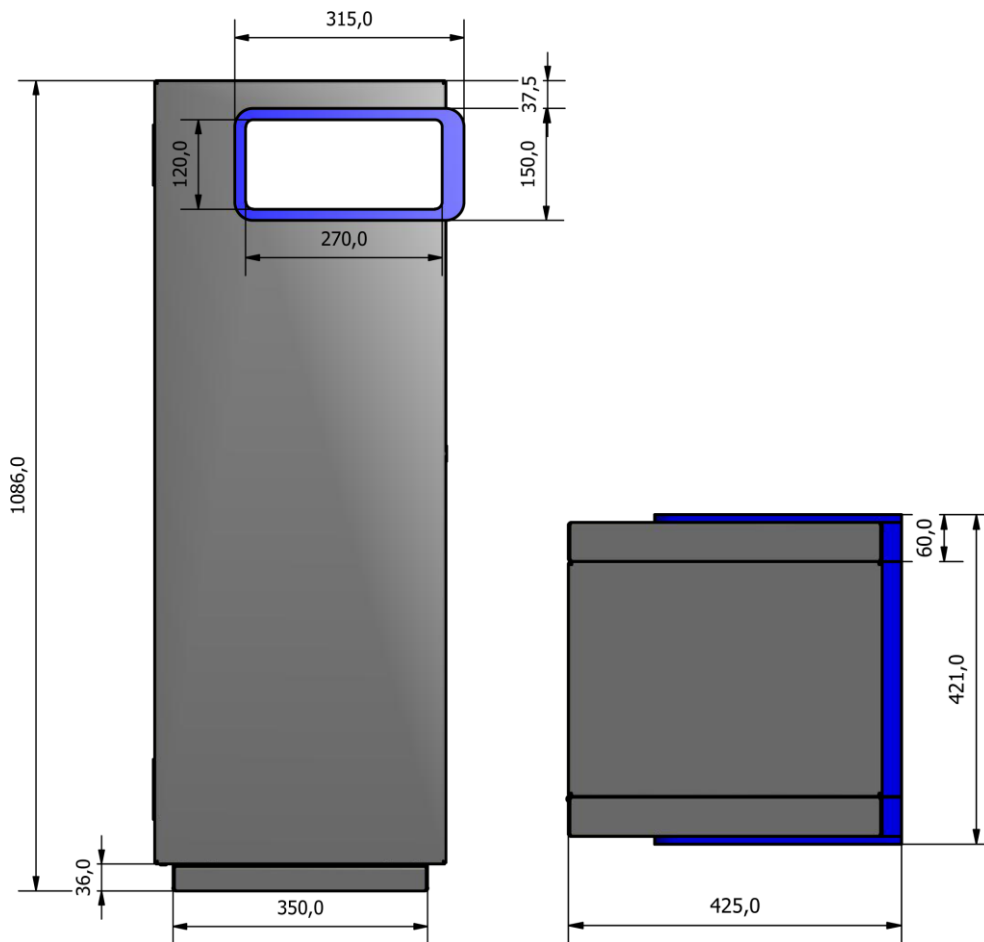

Plastsekker:

Anbefalt plastsekk til beholderen er standard 100-liters (72x112cm).

Standard farge

Montering: Det er ingen montering. Justeringsmuligheter der hvor gulvet / underlaget ikke er i vater. Behøver ikke å festes til underlaget, men kan festes med skruer til underlaget i ekstreme områder. Der hvor beholderne skal monteres i grupper anbefales bruk av monteringsbraketter for gulv. Se tilleggsutstyr.

Mål/vekt/volum: Egne tegninger på side 2-3

Mål/vekt/volum:
Art.nr 32600 Nobel frittstående 100l

Vekt: 50 kg

Total volum: 179 dm³

Farge: Leveres som std grafitt grå RAL 9007 på sarg og RAL 7021 på sekkeskjuler, andre farger leveres mot et pristillegg. Miljøbilde på fremsiden viser en spesialfarge på innkasthull