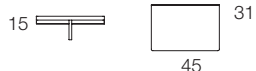

SKALA 1:50

Höjd gavel 105

	Bäddmått	Ytermått		Bäddmått	Ytermått		
Enkelsäng	4020	90	97	Dubbsäng	4023	160	168
	4021	105	113		4024	180	188
	4022	120	128				

Höjd gavel 105

Sängbord 4026

Vägghylla 4027

FAKTA SERENA