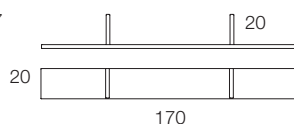

SKALA 1:50

Höjd gavel 105

	Bäddmått	Ytermått		Bäddmått	Ytermått		
Enkelsäng	4020	90	97	Dubbsäng	4023	160	168
	4021	105	113		4024	180	188
	4022	120	128				

Höjd gavel 105

Sängbord 4026

Vägghylla 4027

FAKTA SERENA