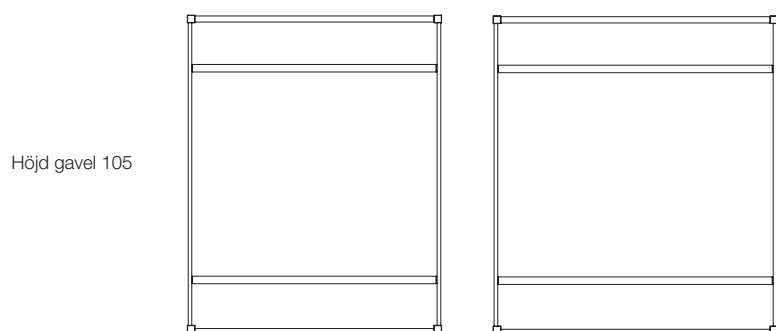

Serena

SOVRUMSMÖBLER I MASSIV BJÖRK

FORM: MARIT STIGSDOTTER

4020 – 4027

DETALJER

1. Sängen har justerbar botten för att passa olika madrass-tjocklekar.
2. Den lilla metallfoten längst ner på Serena är en vacker detalj med syftet att visuellt "lyfta" möbelen från golvet.

SKALA 1:50

Höjd gavel 105

	Bäddmått	Ytermått		Bäddmått	Ytermått		
Enkelsäng	4020	90	97	Dubbsäng	4023	160	168
	4021	105	113		4024	180	188
	4022	120	128				

Höjd gavel 105

Sängbord 4026

Vägghylla 4027

FAKTA SERENA