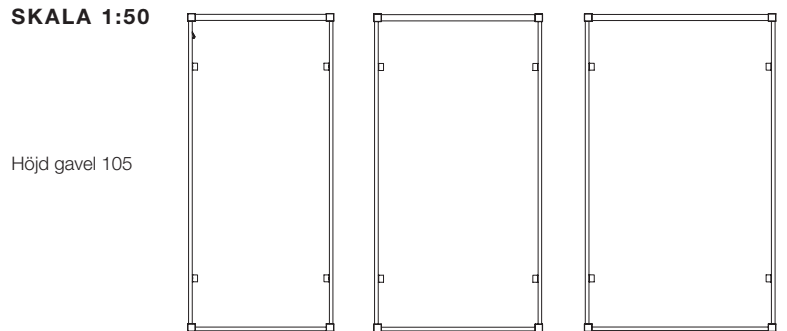

Serena

SOVRUMSMÖBLER I MASSIV BJÖRK

FORM: MARIT STIGSDOTTER

4020 – 4027

DETALJER

1. Sängen har justerbar botten för att passa olika madrass-tjocklekar.
2. Den lilla metallfoten längst ner på Serena är en vacker detalj med syftet att visuellt "lyfta" möbelen från golvet.

SKALA 1:50

Höjd gavel 105

	Bäddmått	Ytermått		Bäddmått	Ytermått		
Enkelsäng	4020	90	97	Dubbsäng	4023	160	168
	4021	105	113		4024	180	188
	4022	120	128				

Höjd gavel 105

Sängbord 4026

Vägghylla 4027

FAKTA SERENA