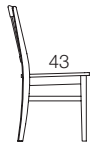

Öland

STOL I MASSIV BJÖRK
FORM: NILS-GÖRAN GUSTAFSSON
9027

SKALA 1:50

89

48

55

DETALJER

1. Hörnklossar i sits samt fasta, rillade tappar i ben och rygg gör stolen stabil och hållbar.
2. Skålförmatt, massivt toppstycke gör stolsryggen bekväm. Stolens bakben är mjukt utsvängda.