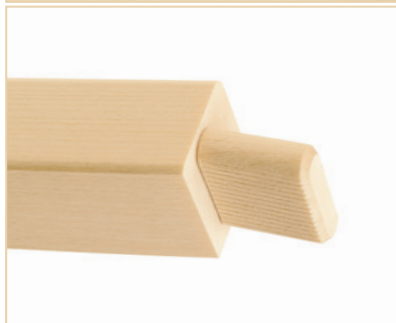

Öland

STOL I MASSIV BJÖRK
FORM: NILS-GÖRAN GUSTAFSSON
9027

SKALA 1:50

89

48

55

DETALJER

1. Hörnklossar i sits samt fasta, rillade tappar i ben och rygg gör stolen stabil och hållbar.
2. Skålförmatt, massivt toppstycke gör stolsryggen bekväm. Stolens bakben är mjukt utsvängda.

FAKTA ÖLAND

TANKE

En enkel, men nog så värdig stol, där Nils-Göran Gustafsson har använt björkens goda förmåga att formas i såväl toppstycke som bakben/rygg. En stol skapad för att ge "hemmakaraktär" åt offentliga miljöer.