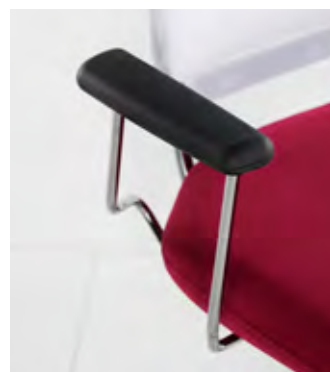

Slik fungerer Savo Invite.

Savo Invite har en unik funksjon som gjør at du har støtte i korsryggen selv når du lener deg tilbake.

Når du belaster stolryggen beveger denne seg i en glidende bane. Da rotasjonspunktet ligger ved brukers hofteledd føles bevegelsen naturlig og gir samme støtte enten du er høy eller lav.

Savo Invite

Savo Invite High

Savo Invite finnes med blankt eller sort fotkryss på glidere eller hjul for myke eller harde gulv. Med eller uten armlener. Med en eneste spak – for høydejustering.

Stolen finnes også i en høyere modell, Savo Invite High. Den har glidere og kan påmonteres fotstøtte.

A close-up photograph of a modern chair. The upper part shows a white, textured mesh backrest. Below it, a portion of a red upholstered seat is visible. The chair's frame, made of polished metal, is partially seen at the bottom. The background is a plain, light color.

Ryggen leveres som standard i sort eller  
hvit mesh. Setet i valgfritt stoff eller hud.