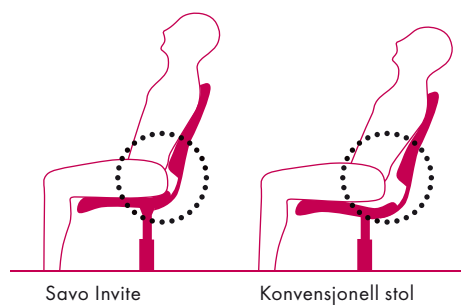

Sett deg ned i en Savo Invite. Len deg så tilbake, og du forstår hva vi mener.

## en for alle – alle for en

Når vi utvikler stoler for små og store møter er det med samme ambisjon som for arbeidsplasser. En stol som er meget god for rygg, skuldre og nakke – og tiltalende for øyet. Mens kontorstolen som oftest innstilles for å passe én bruker, skal møteromsstolen passe for mange. Uten å måtte justeres – bortsett fra i høyden.

Slik fungerer Savo Invite.

Savo Invite har en unik funksjon som gjør at du har støtte i korsryggen selv når du lener deg tilbake.

Når du belaster stolryggen beveger denne seg i en glidende bane. Da rotasjonspunktet ligger ved brukers hofteledd føles bevegelsen naturlig og gir samme støtte enten du er høy eller lav.

# en stol med mange uttrykk

Savo Invite er designet av Jurek Buchacz, designeren bak Savo XO Conference som ble hedret med Merket for God Design av Norsk Designråd i 2007. Enda en gang har form og funksjon blitt forent på Jureks geniale måte. Stolryggen er det tydeligste eksemplet der en annerledes form samtidig gir mulighet for en unik støtte for korsryggen.