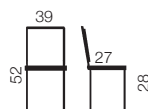

Rio Junior

Rio Mini

Rio junior og Rio mini

Rio er nå kommet med plastsjall i to nye størrelser - junior og mini. Leveres med sittehøyde på 28 cm og 36 cm.

Rio Junior og Rio Mini har smart opphengsfunksjon for bord. Rio Mini og Rio Junior leveres i fargene sort, grå, rød og mintgrønn.

Vekt: Rio Junior 3,5 kg
Rio Mini 1,5 kg

Rio Junior

Rio Mini

Smart opphengsfunksjon for bord

Fargepalett for Rio Z mini og junior

BEVEGELSE
gir mer COMFORT

PRODUKTINFORMASJON

www.ncp.no + 47 75 19 77 00