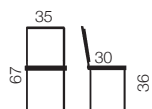

Rio Junior

Rio Mini

Rio junior og Rio mini

Rio er nå kommet med plastsjall i to nye størrelser - junior og mini. Leveres med sittehøyde på 28 cm og 36 cm.

Rio Junior og Rio Mini har smart opphengsfunksjon for bord. Rio Mini og Rio Junior leveres i fargene sort, grå, rød og mintgrønn.

Vekt: Rio Junior 3,5 kg
Rio Mini 1,5 kg

Rio Junior

Rio Mini

Smart opphengsfunksjon for bord

Fargepalett for Rio Z mini og junior

BEVEGELSE
gir mer COMFORT

PRODUKTINFORMASJON

www.ncp.no + 47 75 19 77 00