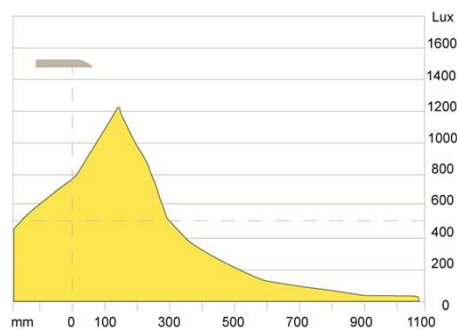

To-leddet arm. Armlengde er 47 cm for bord- og veggversjon. Opp/ned, side-til-side og rotasjonsbevegelse på hodet. NB! Hodets fleksible bevegelse oppover kan forårsake uønsket blanding.

Terea

MÅLSKISSE

Terea

Terea (USA)

LYSMÅLING

Terea

ENERGY LABEL

Terea

BILDER

Terea

Terea