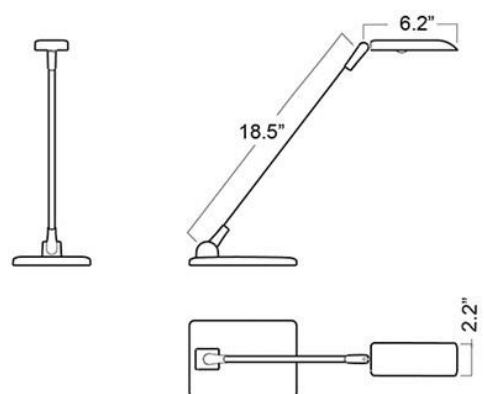

MONTERING

Standard med bordfot. Panel- og veggfeste er tilgjengelig på forespørsel.

OPTIKK

Asymmetrisk lysfordeling. Reflektor i hvit polykarbonat.

STRØMFORSYNING

Plugg-inn 18 V LED driver.

ARMTEKNOLOGI OG BEVEGELSE

To-leddet arm. Armlengde er 47 cm for bord- og veggversjon. Opp/ned, side-til-side og rotasjonsbevegelse på hodet. NB! Hodets fleksible bevegelse oppover kan forårsake uønsket blanding.

Terea

MÅLSKISSE

Terea