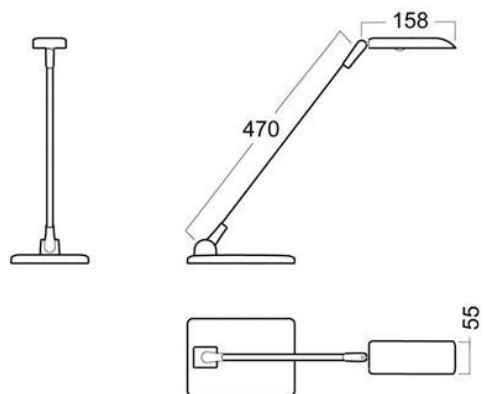

MONTERING

Standard med bordfot. Panel- og veggfeste er tilgjengelig på forespørsel.

OPTIKK

Asymmetrisk lysfordeling. Reflektor i hvit polykarbonat.

STRØMFORSYNING

Plugg-inn 18 V LED driver.

ARMTEKNOLOGI OG BEVEGELSE

To-leddet arm. Armlengde er 47 cm for bord- og veggversjon. Opp/ned, side-til-side og rotasjonsbevegelse på hodet. NB! Hodets fleksible bevegelse oppover kan forårsake uønsket blanding.

Terea

MÅLSKISSE

Terea