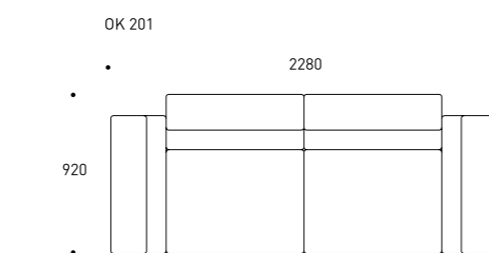

OK er et enkelt modulsystem der en ved hjelp av 3 ulike deler kan lage forskjellige sofaløsninger. Modulene settes sammen etter eget behov og kan grupperes på nye måter etter behov.

English OK is a simple module system, which can create different sofa solutions, using 3 different parts. The modules are assembled according to your needs and may be grouped in new ways, as required.

Mer om våre produkter:
www.hjelle.no

OK SOFA