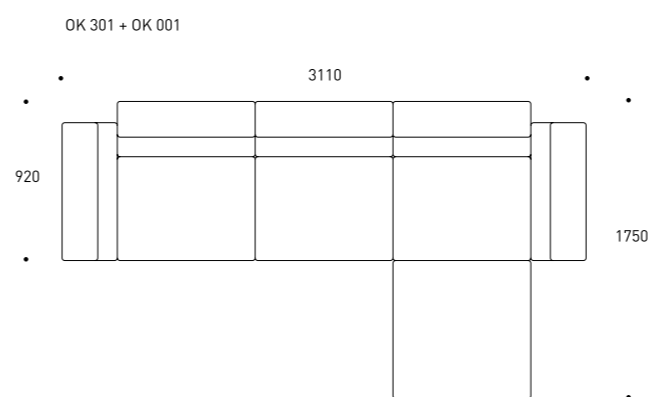

OK er et enkelt modulsystem der en ved hjelp av 3 ulike deler kan lage forskjellige sofaløsninger. Modulene settes sammen etter eget behov og kan grupperes på nye måter etter behov.

English OK is a simple module system, which can create different sofa solutions, using 3 different parts. The modules are assembled according to your needs and may be grouped in new ways, as required.

Mer om våre produkter:
www.hjelle.no

OK SOFA