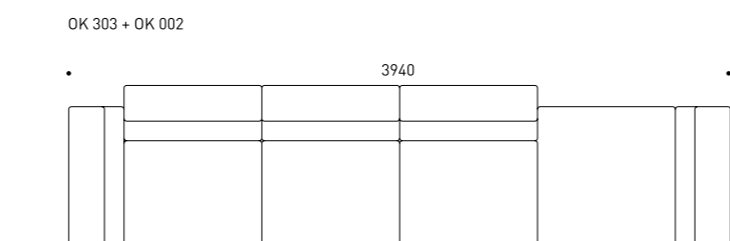

OK er et enkelt modulsystem der en ved hjelp av 3 ulike deler kan lage forskjellige sofaløsninger. Modulene settes sammen etter eget behov og kan grupperes på nye måter etter behov.

English OK is a simple module system, which can create different sofa solutions, using 3 different parts. The modules are assembled according to your needs and may be grouped in new ways, as required.

Mer om våre produkter:
www.hjelle.no

OK SOFA