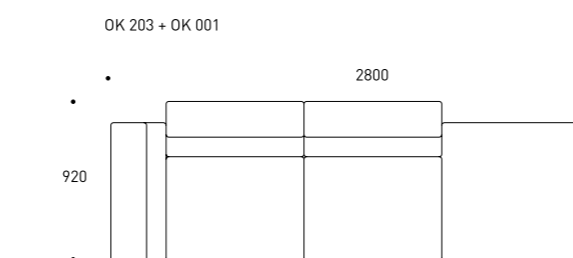

OK er et enkelt modulsystem der en ved hjelp av 3 ulike deler kan lage forskjellige sofaløsninger. Modulene settes sammen etter eget behov og kan grupperes på nye måter etter behov.

English OK is a simple module system, which can create different sofa solutions, using 3 different parts. The modules are assembled according to your needs and may be grouped in new ways, as required.

Mer om våre produkter:
www.hjelle.no

OK SOFA