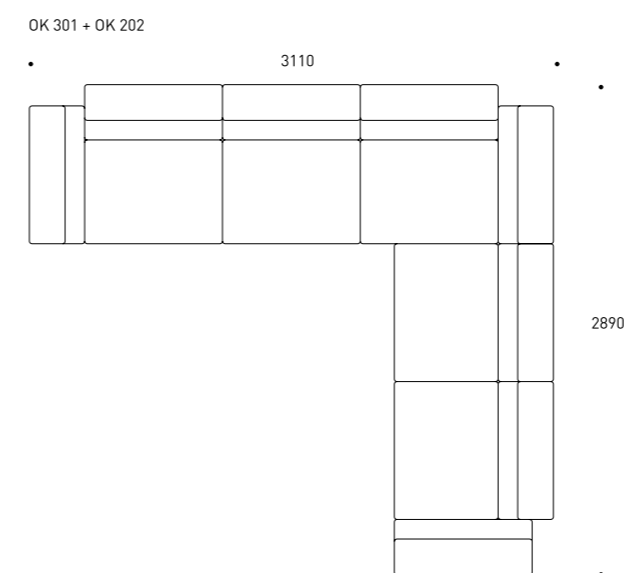

OK er et enkelt modulsystem der en ved hjelp av 3 ulike deler kan lage forskjellige sofaløsninger. Modulene settes sammen etter eget behov og kan grupperes på nye måter etter behov.

English OK is a simple module system, which can create different sofa solutions, using 3 different parts. The modules are assembled according to your needs and may be grouped in new ways, as required.

Mer om våre produkter:
www.hjelle.no

OK SOFA

OK MODULER