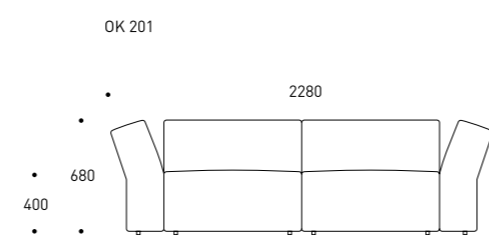

OK er et enkelt modulsystem der en ved hjelp av 3 ulike deler kan lage forskjellige sofaløsninger. Modulene settes sammen etter eget behov og kan grupperes på nye måter etter behov.

English OK is a simple module system, which can create different sofa solutions, using 3 different parts. The modules are assembled according to your needs and may be grouped in new ways, as required.

Mer om våre produkter:
www.hjelle.no

OK SOFA