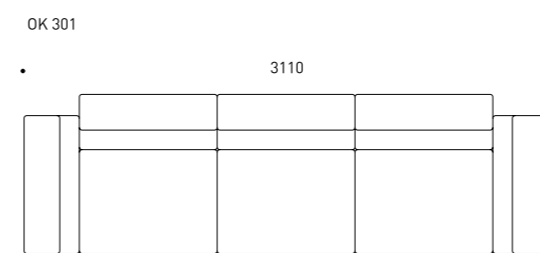

OK er et enkelt modulsystem der en ved hjelp av 3 ulike deler kan lage forskjellige sofaløsninger. Modulene settes sammen etter eget behov og kan grupperes på nye måter etter behov.

English OK is a simple module system, which can create different sofa solutions, using 3 different parts. The modules are assembled according to your needs and may be grouped in new ways, as required.

Mer om våre produkter:
www.hjelle.no

OK SOFA