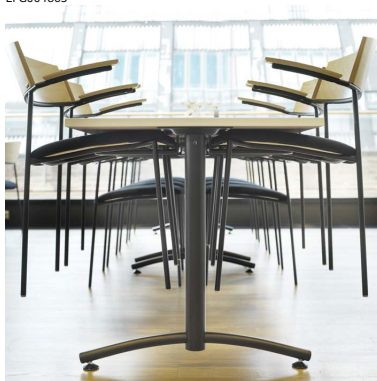

T33V15-opphegsbeslag.

EFG011705