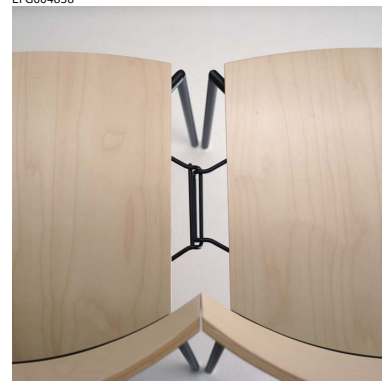

EFG011738

Offy

Prisbelønnet, elegant og småfrekk besøks- og spiseromsstol. Velegnet også til å møblere saler med.

Produktfakta

- Finert sete og rygg, kledd sete eller kledd sete og rygg. Ryggens bakside i tre.
- HR-stopping.
- Finnes med og uten armlener.
- Bjørk natur eller bøk natur.
- Metallstativ, Ø 16 mm. Lakkert stativ i grå struktur (26) sort struktur (24) eller hvit (53).
- Fotavslutning med glide.
- Koblingsbar. Stabelbar, maks. 10 stoler.
- Kan henges på bord Avec med opphengsbeslag.
- Tillegg: Filtknott, koblingsbeslag, skriveplate, CMHR-skum og skriveplate.
- Garanti: 5 år mot material- og produksjonsfeil.
- Testet iht.: EN 13761, ENV 12520, EN 1022, EN 1728, EN 597-1.

EFG004861

311131-helt finert.

EFG004857

311131 - stabelbar.

EFG004858

P40B15 - koblingsbeslag

EFG004859

355110 - skriveplate