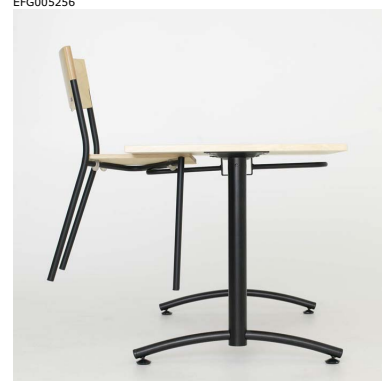

T33V13 - Opphengsbeslag.