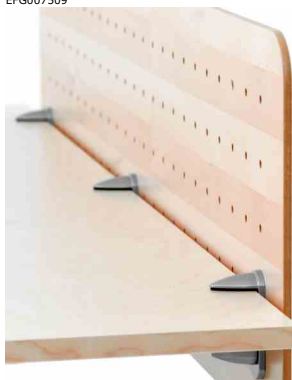

Dot Bordskjerm og Frontpanel

Dot finnes både som bordskjerm og som frontpanel og er laget i perforert tre. Skjermene og panelene har et moderne design og hindrer innsyn.

- Dot finnes i en høyde og flere bredder.
- Bjørk og bøk natur, lakkert i hvit (T0), grå struktur (T2) eller sort (T4).
- Metalldetaljer lakkert i grå struktur (26) eller sort struktur (24).
- Skjermene / panelene festes i plate eller bjelke.
- Beslag medfølger.
- Praktisk tilbehør i transparent plast: Holder for ting&tang, papirbakke A4 liggende og pennholder.

EFG005545

V19B23 - Frontpanel lakkert i grå.

EFG007509

V29B09 - Bordskjerm i bjørk natur.

EFG012056

Bordskjerm lakkert i hvit (T0)

Arbeidsbord

Art.nr.	EFG Izi	EFG Izi Effect	EFG Nostra Effect	EFG Ofi Effect	Spectral Plus	Team Pro
V19B21		x	x	x	x	x
V19B22		x	x	x	x	x
V19B23		x	x	x	x	x
V19B24		x	x	x	x	x
V29B03	x	x	x	x	x	
V29B09	x	x	x	x	x	
V29B10	x	x	x	x	x	
V29B20	x	x	x	x	x	