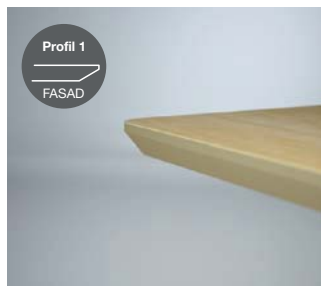

Skivprofiler

Profil 1 - MDF fasad kant.