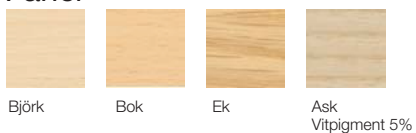

Profil 6. Rak kantlist som följer skivans färg. Standard ytmaterial faner alt. högtryckslaminat.

Stativ

Bord med tallriksfot i silverfärg, svart lack eller krom (krom III). Contra finns i höjder (inkl skiva) 730, 1060 mm, vissa även i höjd 560 mm

Skivprofiler

Profil 1 - MDF fasad kant.

Profil 4 - ECP, MDF fasad kant, ABS kantlist.

Profil 5 - MDF fasad kant, ABS kantlist på plan del.

Profil 6 - MDF rak kant, ABS kantlist. Raka hörn.

Faner

Björk

Bok

Ek

Ask
Vitpigment 5%

Högtryckslaminat

K1040 MAT
Vit
S 0502-G50Y

F7927 MAT
Ljusgrå
S 2500-N

F7912 MAT
Mörkgrå
S 6502-B

F2253 MAT
Svart
S 9000-N

Kantlister

Vit

Ljusgrå

Mörkgrå

Svart

Björk

Bok

Ek

Ask
Vitpigment 5%