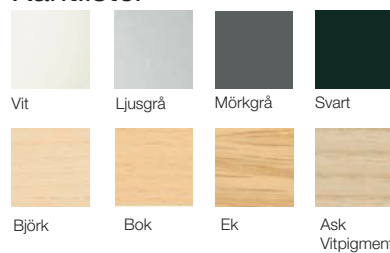

Skivprofiler

Profil 1 - MDF fasad kant.

Profil 4 - ECP, MDF fasad kant, ABS kantlist.

Profil 5 - MDF fasad kant, ABS kantlist på plan del.

Profil 6 - MDF rak kant, ABS kantlist. Raka hörn.

Faner

Björk

Bok

Ek

Ask
Vitpigment 5%

Högtryckslaminat

K1040 MAT
Vit
S 0502-G50Y

F7927 MAT
Ljusgrå
S 2500-N

F7912 MAT
Mörkgrå
S 6502-B

F2253 MAT
Svart
S 9000-N

Kantlister

Vit

Ljusgrå

Mörkgrå

Svart

Björk

Bok

Ek

Ask
Vitpigment 5%