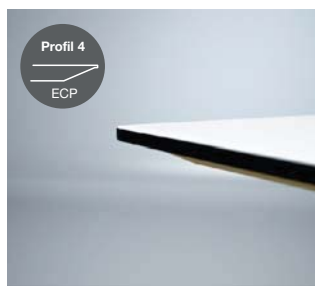

Profil 4 - ECP, MDF fasad kant, ABS kantlist.