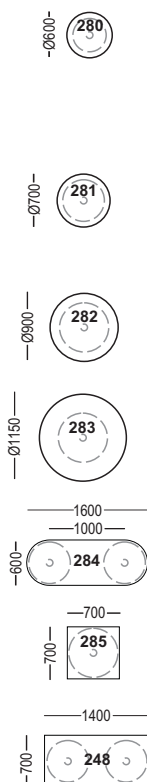

Contra

Profil 6

Familj	Produkt	BOK		BJÖRK		EK		HÖGTRYCKS-LAMINAT (VIT)	
		Artikelnummer	Pris	Art. nr	Pris	Art. nr	Pris	Art. nr	Pris
	Ø 600 mm								
	Höjd 560 mm	15 280 3x704		4x704		2x704		Bx704	
	Höjd 730 mm	15 280 3x714		4x714		2x714		Bx714	
	Höjd 1060 mm	15 280 3x724		4x724		2x724		Bx724	
	Ø 700 mm								
	Höjd 560 mm	15 281 3x704		4x704		2x704		Bx704	
	Höjd 730 mm	15 281 3x714		4x714		2x714		Bx714	
	Höjd 1060 mm	15 281 3x724		4x724		2x724		Bx724	
	Ø 900 mm								
	Höjd 730 mm	15 282 3x714		4x714		2x714		Bx714	
	Höjd 1060 mm	15 282 3x724		4x724		2x724		Bx724	
	Ø 1150 mm								
	Höjd 730 mm	15 283 3x714		4x714		2x714		Bx714	
	1600x600 mm								
	Höjd 1060 mm	15 284 3x724		4x724		2x724		Bx724	
	700x700 mm								
	Höjd 560 mm	15 285 3x704		4x704		2x704		Bx704	
	Höjd 730 mm	15 285 3x714		4x714		2x714		Bx714	
	1400x700 mm								
	Höjd 730 mm	15 248 3x714		4x714		2x714		Bx714	

Position 2 i Art nr har angivits med x.
Ange där siffror för stativfärg: 1 = krom (pristillägg), 4 = silver, 7 = svart lack.
Stativ i vit lack anges i klartext.

Skivor med linoleum/desktop offereras.